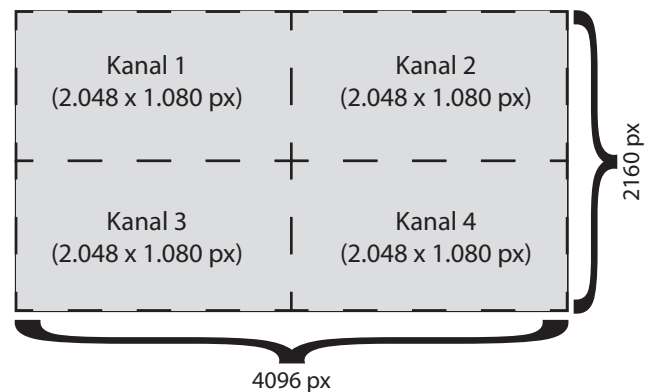

) AUFLÖSUNG

) SPEZIELLES EINGANGSBOARD ZUR PERFEKTEN ANSTEUERUNG

Für die Ansteuerung des Displays wurde bei eyevis eigens der EYE-4SYNC Controller entwickelt, der beim EYE-LCD6400-4K als „embedded“ Version mit 4 DVI Eingängen zum Einsatz kommt. Bisher waren für die Anbindung hoch auflösender Displays an PCs immer spezielle Grafikkarten nötig. Mit der neuen Synchronisierungslösung von eyevis sind derartige Karten entbehrlich. Durch den EYE-4SYNC Controller können beliebige PCs direkt mit dem Monitor verbunden werden.

Selbst mit unterschiedlichen Auflösungen werden die Signale auf einen gemeinsamen Systemtakt, bzw. auf einen Mastersync umgesetzt. Die automatische Input Detection erkennt die dabei die entsprechenden Standards.

Das System kann indes auch Quellen verarbeiten, die nicht der Auflösung des Displays entsprechen.

eyevis GmbH
Hundschleestrasse 23 • 72766 Reutlingen • Deutschland
Tel.: + 49 (0) 7121 43303 - 0 • Fax: + 49 (0) 7121 43303 - 22
www.eyevis.de • info@eyevis.de
Stand: Januar 2010 • Änderungen ohne Vorankündigung möglich!
Marken und Handelsmarken sind Eigentum ihrer jeweiligen Inhaber.
Copyright © 2010 eyevis GmbH. Alle Rechte vorbehalten.